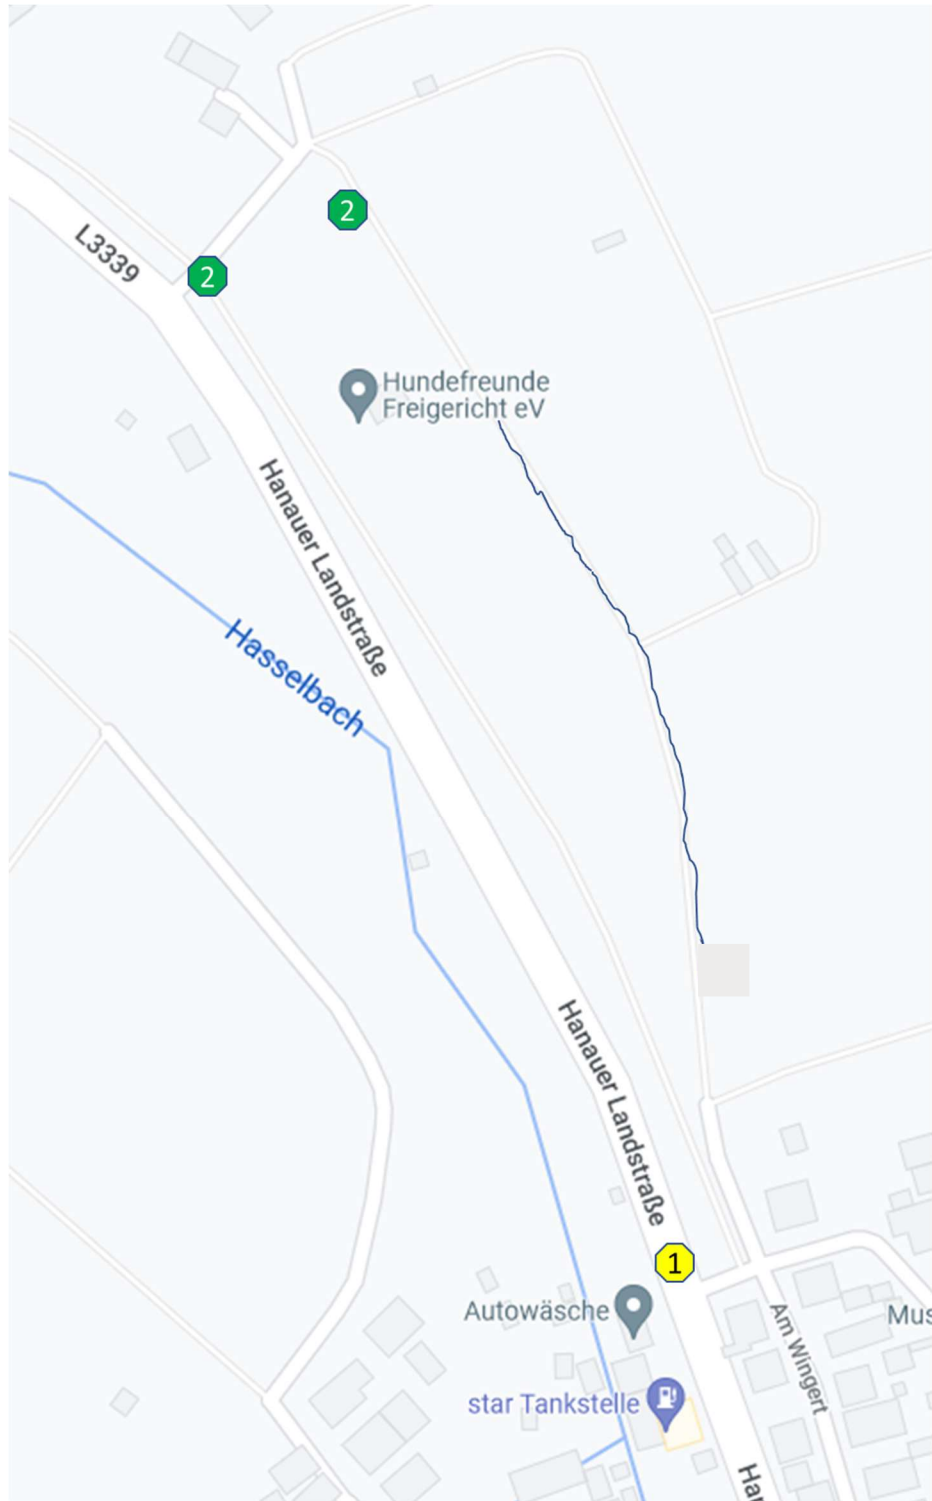

Erneuerung der L 3339 zwischen Somborn und Neuses / Anfahrt zum Vereinsgelände

Derzeit ist die L 3339 zwischen Somborn und Neuses gesperrt
(siehe auch [Information der Gemeinde Freigericht](#)).

Ihr erreicht unser Trainingsgelände von der Neuseser Seite.

Fahrt in Neuses in Richtung Ortsausgang
(Adresse für Navi: star Tankstelle, Hanauer Landstraße 39, 63579 Freigericht).

**Die Durchfahrt in die Hanauer Landstraße gegenüber dem Kaufhaus Benzing
ist für Anlieger frei!**

Hinter der letzten Ampel im Ort gilt ebenfalls „Anlieger frei“
(siehe Bild, **gelbe** Markierung „1“).

Auf der Landstraße nach ca. 300 Metern die erste Straße rechts
(siehe Bild, **grüne** Markierungen „2“).

Danach gleich wieder rechts und vorfahren bis Eingangstor / Parkmöglichkeiten.

Bild –Hanauer Landstraße Ortsausgang Neuses in Richtung Somborn

Quelle: Google Maps, Abruf am 26.07.2022